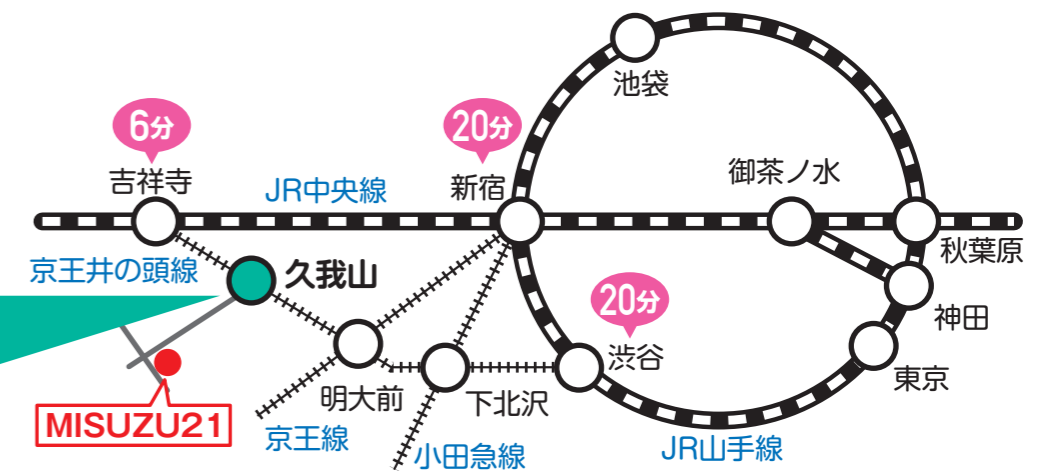

みすゞ学生会館
MISUZU21

みすゞ学生会館についてのお問い合わせは最寄りのJAまたはJA共済連長野 管理部までお問い合わせください

JA共済連長野 管理部
[土日・祝は除く]

TEL.026-236-2325

<https://www.jakyosai-nagano.jp/>

都心にありながら
緑豊かなキャンパスシティ
京王井の頭線「久我山」。

信州のあたたかさを感しながら
充実したキャンパスライフを送れます。

主要な駅へアクセス抜群!

渋谷へ20分 | 新宿へ20分 | 吉祥寺へ6分

みずぶ学生会館 建築概要

- 所在地/東京都杉並区久我山1丁目5-10
- 構造/鉄筋コンクリート造 地上7階建(平成10年2月竣工)
- 居室/23.3㎡ 198室(浴室・トイレ・ミニキッチン・収納付 1室1名)
- その他/床(フローリング)、BS(衛星放送)受信可、各室に電話・インターネット回線(個別契約)、IHクッキングヒーター、エアコン完備
- アクセス/京王井の頭線「久我山駅」下車 徒歩8分

暮らしのインフォメーション

- 寝具セットリース…料金1ヵ月 1,885円(税込)*定期的な交換クリーニング有り
- 医療施設…久我山病院(徒歩1分)
- ショッピング…商店街(クリーニング・惣菜・スーパー他)・コンビニ(徒歩5分)
- その他…京王井の頭線「久我山駅」から「新宿駅」「渋谷駅」まで20分、「吉祥寺駅」まで6分
- 館内施設…コインランドリー・自動販売機・ゴミ収集所

寮生の在学大学

- | | | | | | |
|----------|----------|----------|-----------|----------|------------|
| ● 日本大学 | ● 専修大学 | ● 上智大学 | ● 法政大学 | ● 桜美林大学 | ● 日本女子体育大学 |
| ● 明治大学 | ● 東京農業大学 | ● 早稲田大学 | ● 目白大学 | ● 中央大学 | ● 日本体育大学 |
| ● 國學院大学 | ● 武蔵野大学 | ● 駒澤大学 | ● 立正大学 | ● 帝京短期大学 | ● 文化学園大学 |
| ● 青山学院大学 | ● 杏林大学 | ● 東京女子大学 | ● 学習院女子大学 | ● 東京大学 | ● 他 |
| ● 成蹊大学 | ● 実践女子大学 | ● 日本女子大学 | ● 慶應義塾大学 | ● 東京経済大学 | |